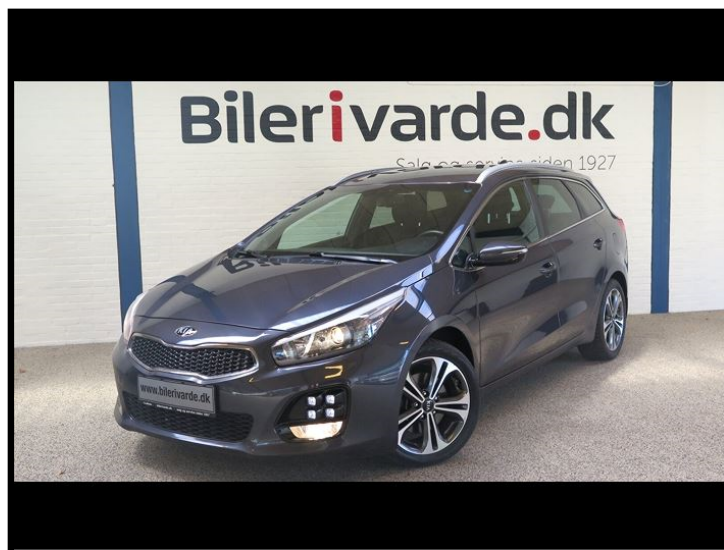

Bilerivarde.dk

Solgt

Kia Cee'd CRDi 136 GT-Line Limited SW

- BRÆNDSTOF: DIESEL
- FARVE : GRÅ-KOKS (METAL)
- HK / KW : 136 / 100
- ÅRGANG: 2017
- KM. : 42.000

SUPER FED KIA CEED GT MODEL! MED MASSER AF FEDT Udstyr!
HIGHLIGHTS.: ✓ NAVIGATION ✓ BAKKAMERA ✓ RAT VARME ✓ LED KØRELYS ✓ EL-KLAPBARE SIDESPEJLE ✓ ALU PEDALER ✓ MØRK HIMMEL ✓ STÆNKLAPPER Udstyr.: 17" ALUFÆLGE ORG. FRA KIA, 2 ZONE KLIMA, LÆDERRAT, VARME I RAT, KØL I HANDESKERUM, FJERNB. C.LÅS, PARKERINGSSSENSOR (BAG), FARTPILOT, KØRECOMPUTER, INFOCENTER, STARTSPÆRRE,